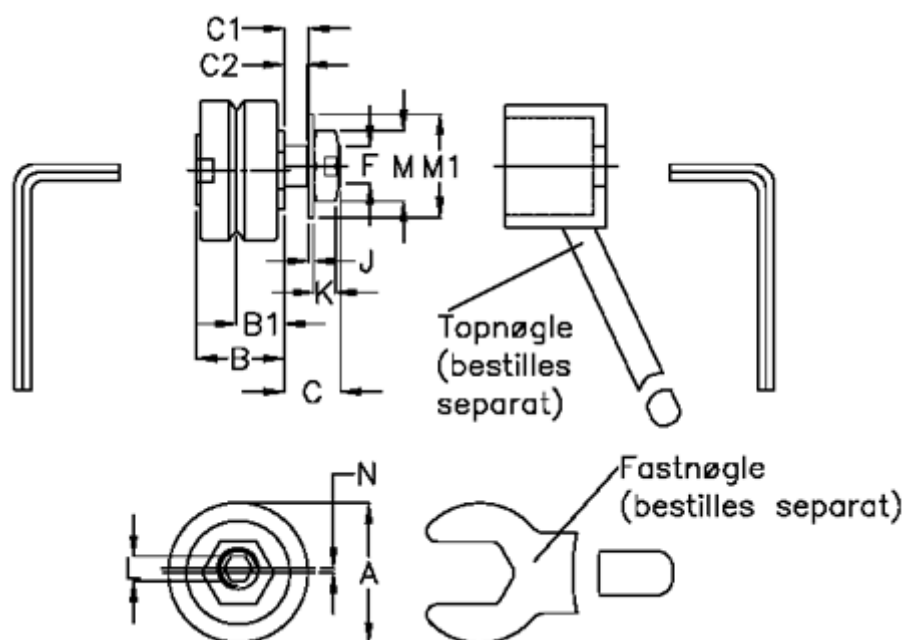

Varenummer: 057153101324
 Beskrivelse: HEPCO GV3 leje SJ 13 DENS
 Standart m. kort aksel

Mål

a = 12.7	K = 2.2
B = 10.1	L = -
B1 = 5.47	M = 7
C = 5.8	M1 = 9
C1 = 3.0	N = 0.50
C2 = 2.2	vægt kg/1000 = 0.008
F = M4 x 0,5	
J = 0.80	